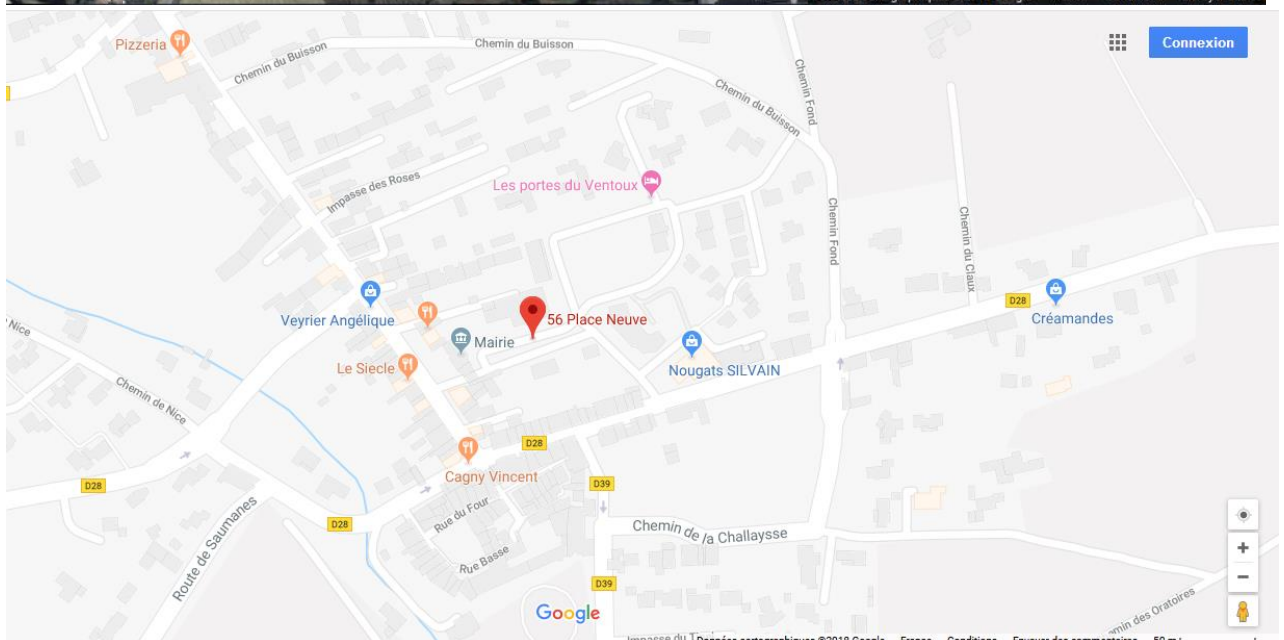

PLAN D'ACCÈS

Adresse : Salle polyvalente, 56 Place Neuve, 84210 Saint-Didier.

Lien Google Map : <https://www.google.fr/maps/place/56+Place+Neuve,+84210+Saint-Didier/@44.0056465,5.1100518,18z/data=!3m1!4b1!4m5!3m4!1s0x12ca74e6098add13:0x482812795559aea0!8m2!3d44.0056449!4d5.110972>